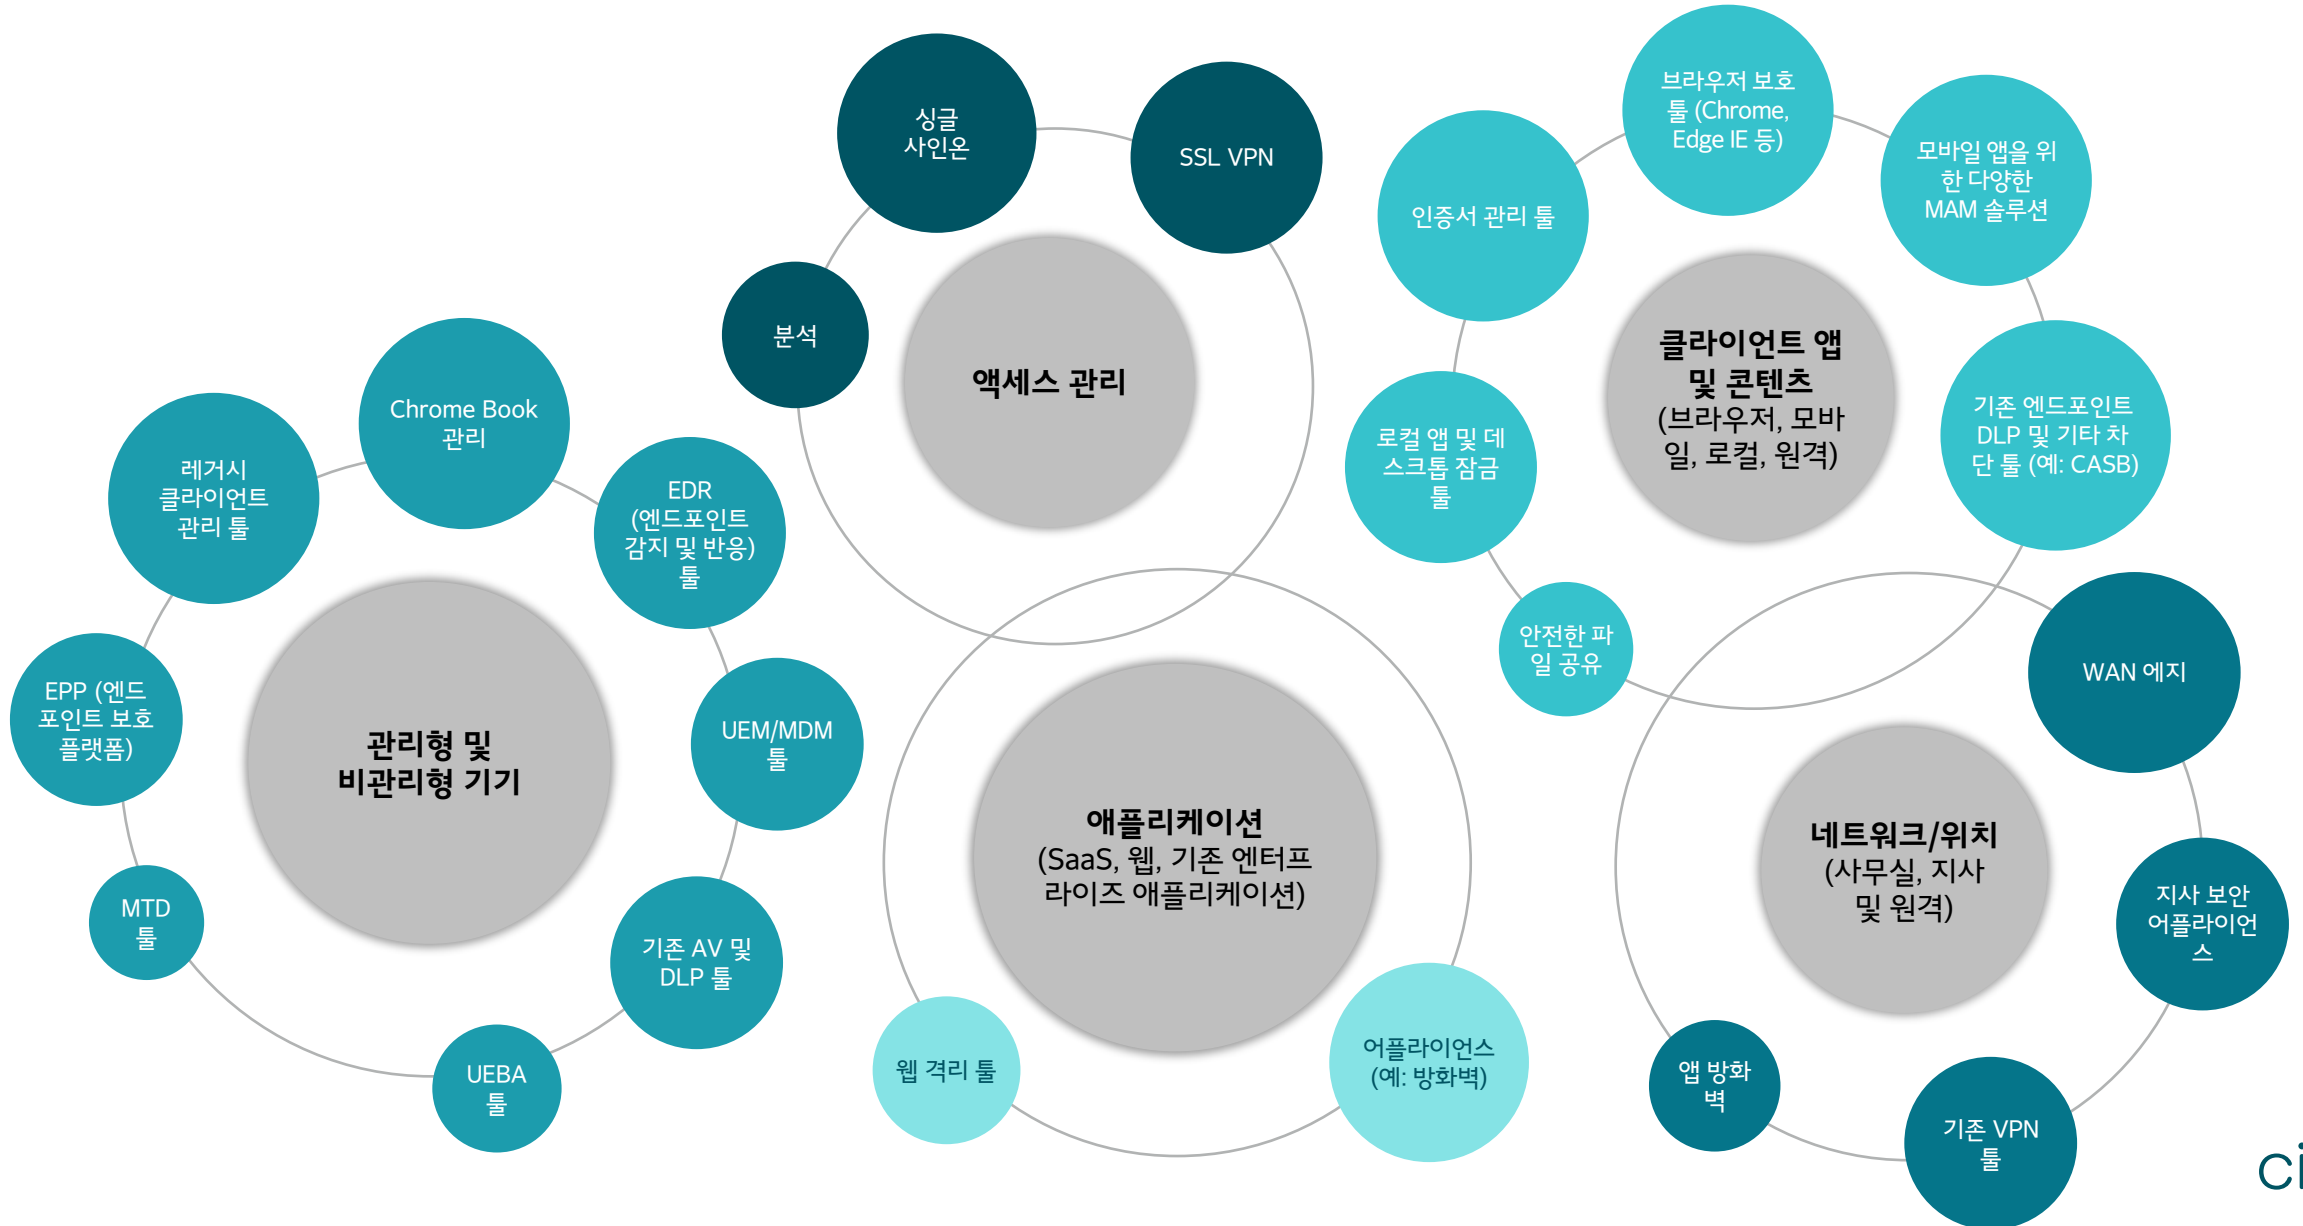

Google Authenticator 스크린샷 버그는  
잠재적 보안 위험이 될 수 있습니다.

이 악성 프로그램은 스크린샷을 찍고,  
암호와 파일을 훔치며, 암호 화폐 지갑을 빼냅니다.  
'SquirtDanger'는 사용자에게 적합하다고 판단되는  
대로 사용될 수 있도록 유포되었으며 전 세계적으로  
공격이 이루어졌습니다.

# 하지만 위험은 모든 곳에 존재합니다

Google은 106개의 '악성' Chrome 확장 기능을 사용합니다.

해커들은 피싱 사기를 위해 Zoom, Microsoft Teams, Google Meet을 사칭하고 있습니다.

소셜 미디어 플랫폼의 주요 멀웨어 배포 센터가 두배로 증가했습니다.

요즘에는 대부분의 악성 이메일에는 악성 첨부 파일이 아닌 URL이 포함되어 있습니다.

# 보안위협에 대처하기 위한 다양한 포인트 솔루션