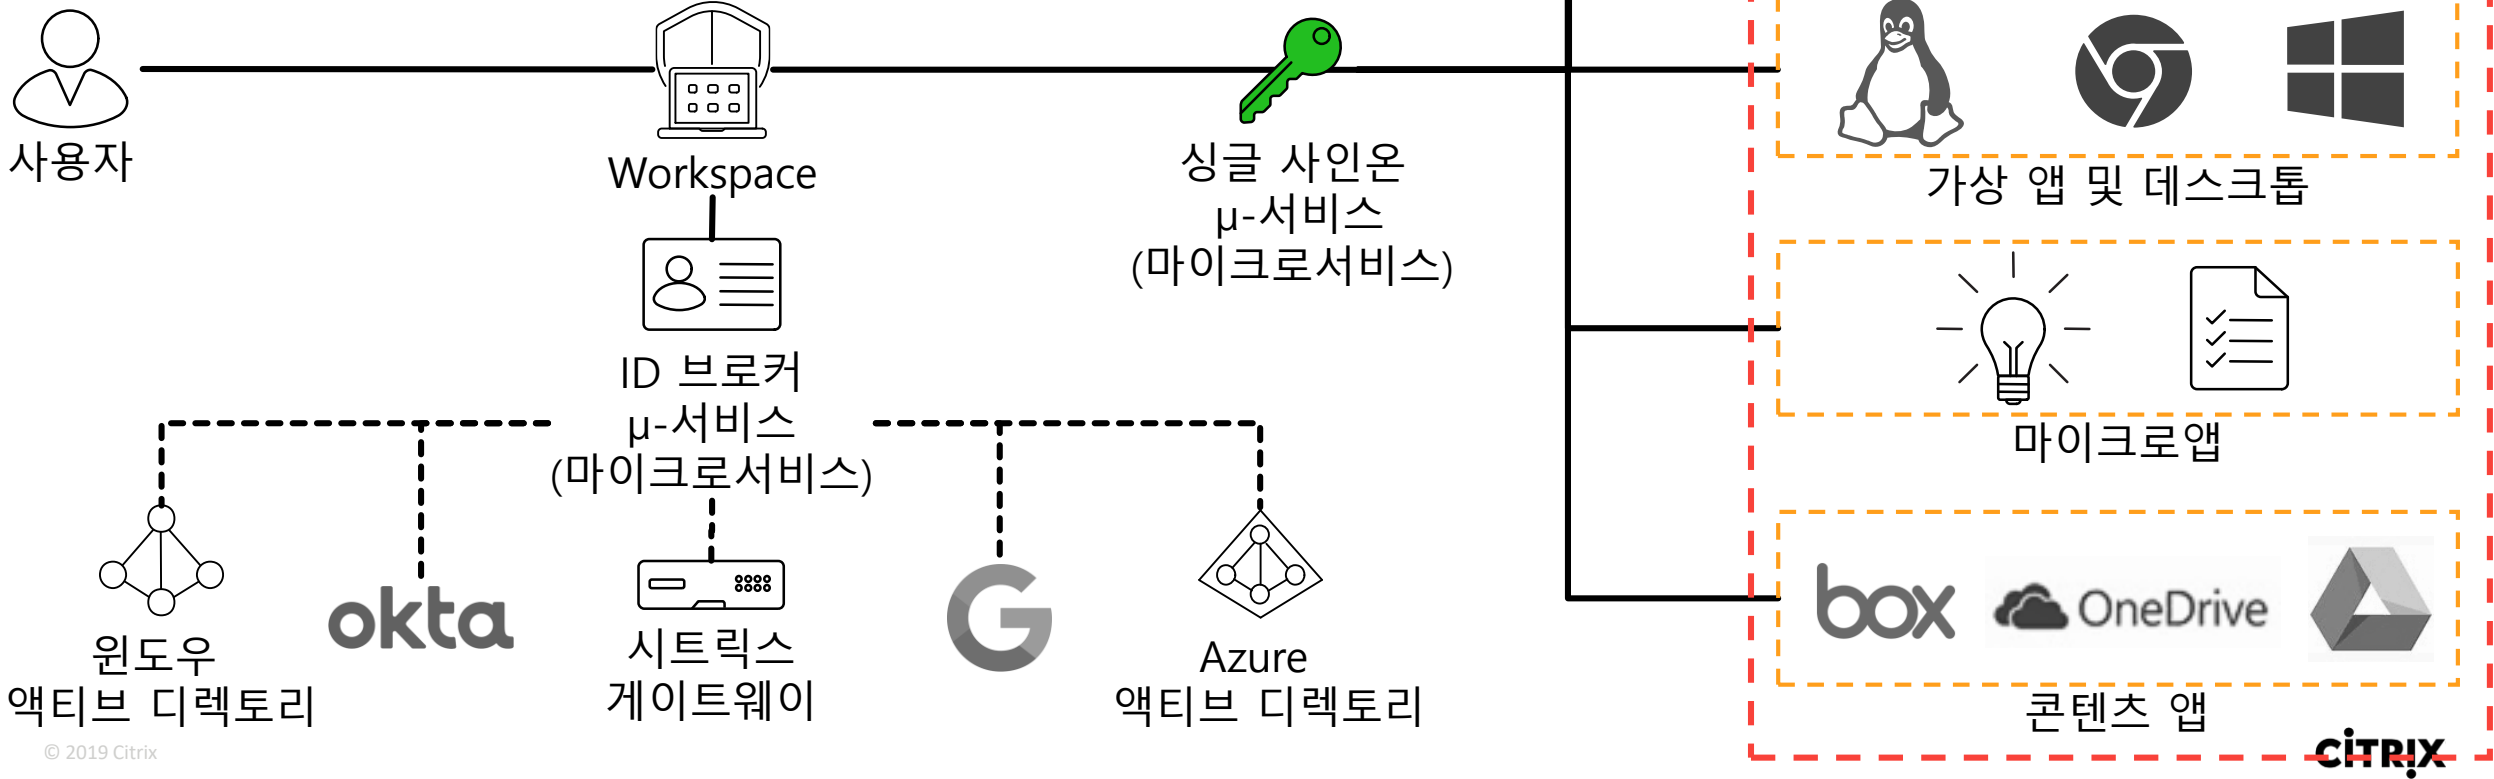

Citrix Gateway & DUO
Azure Active Directory & Yubikey

2차 ID

Workspace ID

개요

ID

개요

암호 보관소

암호 보관소