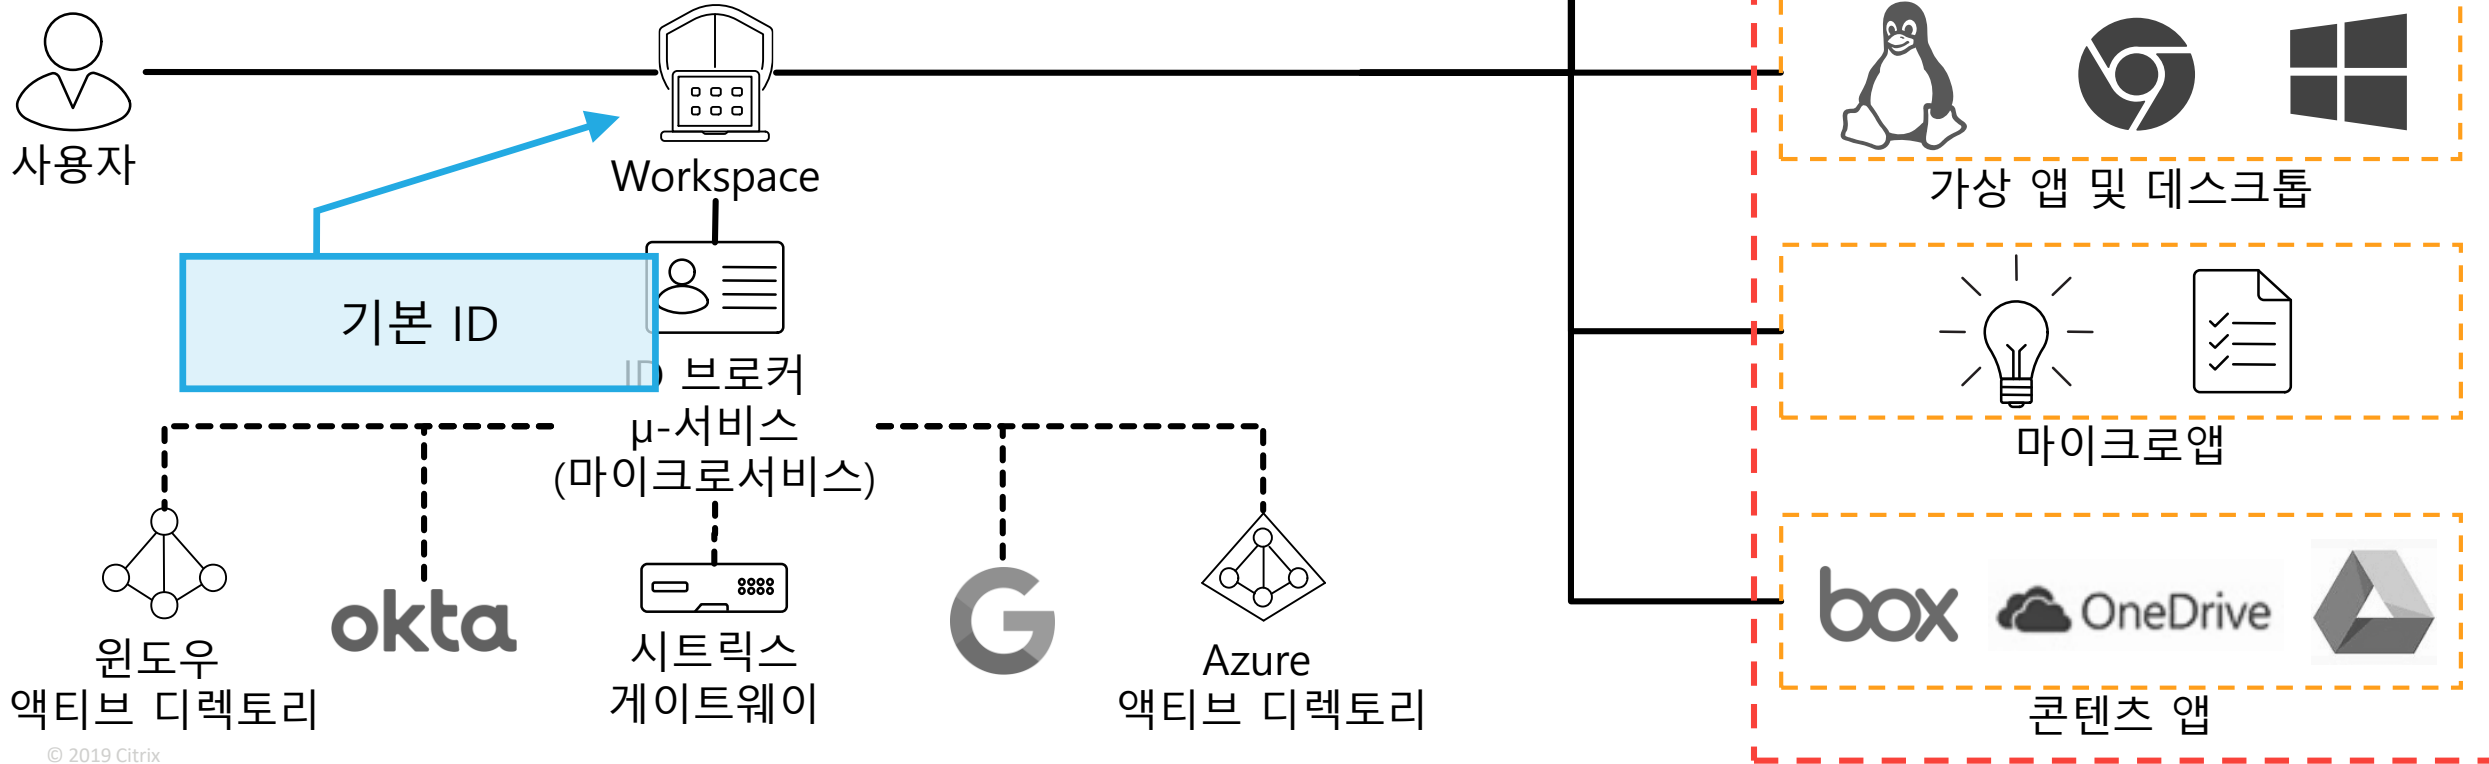

Citrix Gateway & DUO
Azure Active Directory & Yubikey

2차 ID

Workspace ID

개요

ID

개요

암호 보관소

암호 보관소

암호 보관소

페더레이션(연합, 연방식)

페더레이션(연합, 연방식)

- 페더레이션은 다음과 같습니다:
 - 공유 속성을 이용하여 두 개의 개별 ID를 연결
- 페더레이션은 다음이 아닙니다:
 - 여러 시스템에서 하나의 계정 사용

Prefer to Login with Social Media

페더레이션의 예

알 수 없는 계정 이름

암호가 없습니다!